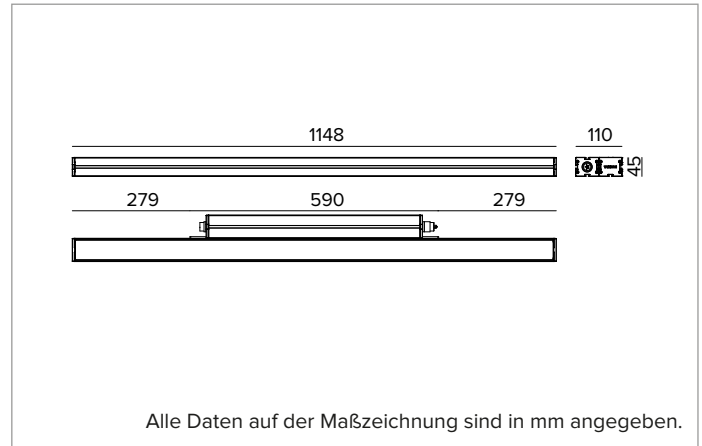

E0554GFL840D2BC | JEDI NOVA 55 Strahler Side Box

Linearer ausrichtbarer LED-Einbaustrahler

	4000K	H(m)	D1(m)	D2(m)	E _{max} (lx)
	Ra80	10°	38°		
	Fixture Power	70W	1	0.17	0.69 37807
	Source Flux	9596lm	2	0.35	1.38 9452
	Fixture Flux	6157lm	3	0.52	2.08 4201
	Efficacy	88lm/W	4	0.70	2.77 2363
TS2143	I _{max} =3940cd/klm	I _{max}	37807cd	5	0.87 3.46 1512